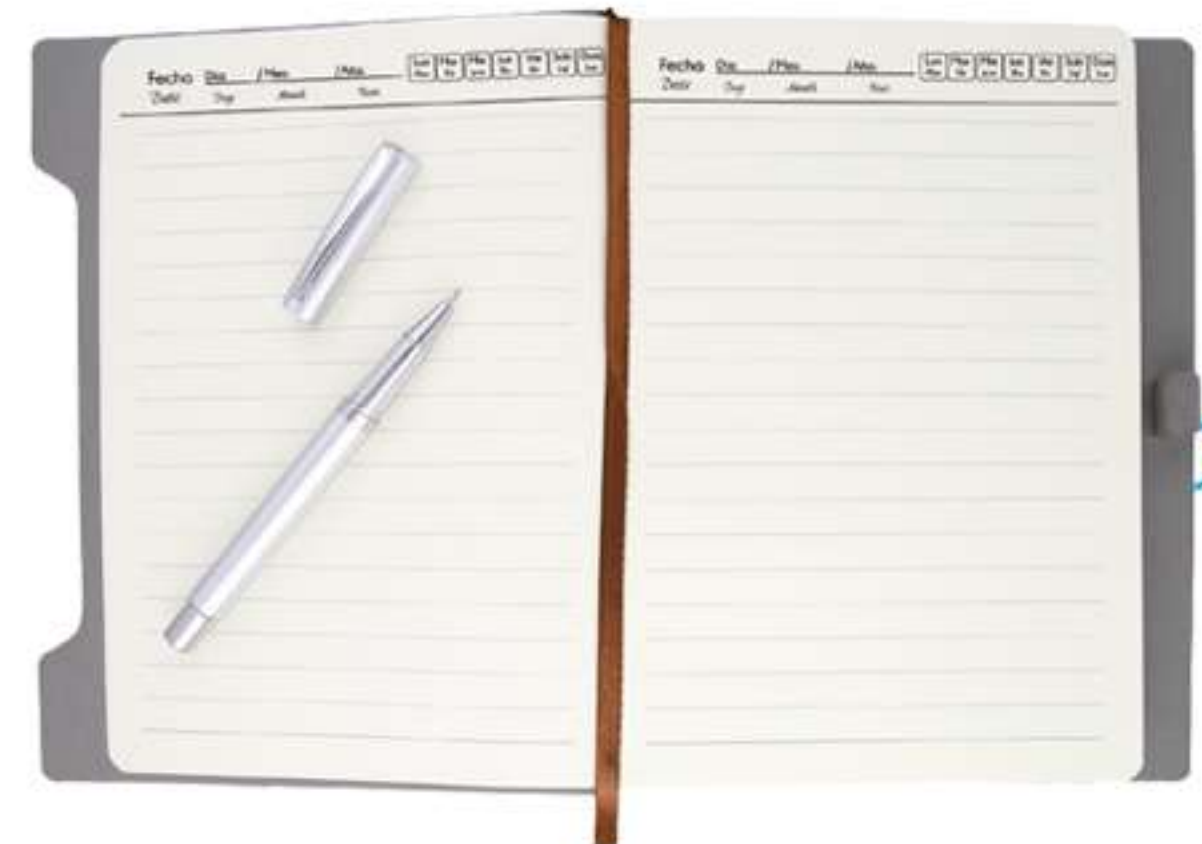

## MEET

AG 001

**MT** Poliuretano **M** 16.5 x 21 cm

**E** 60 Pzas **MI** 12 x 16 cm

**TI** Grabado Láser / Tampografía / Serigrafía / Bajo Relieve

Agenda diaria con calendario de 2023 a 2026 con 120 hojas de raya. Dentro de sus apartados contiene: datos personales, teléfonos de emergencia y festividades personales. Incluye bolígrafo.