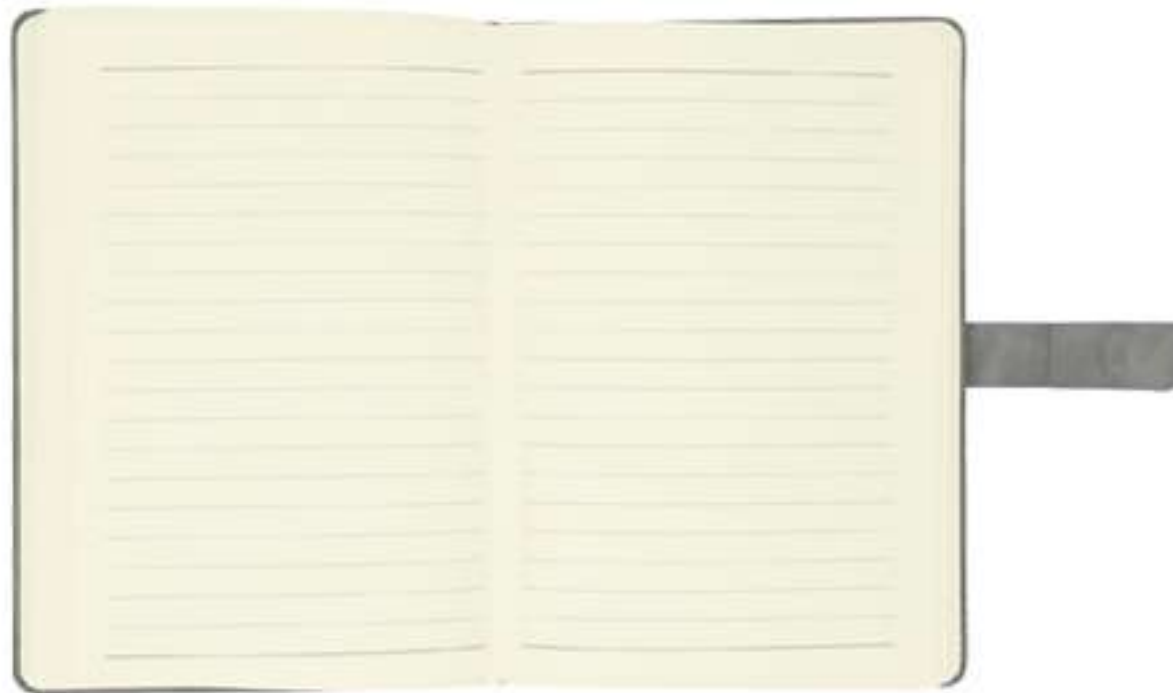

WAATI

AG 003

MT Curpiel **M** 20.8 x 14.5 cm **E** 60 Pzas

MI 8 x 6 cm / Placa: 4 x 1.5 cm **TI** Grabado Láser / Tampografía / Serigrafía

Agenda diaria con calendario de 2023 a 2026 con 140 hojas rayadas, placa con broche magnetico, dentro de sus apartados contiene: datos personales, teléfonos de emergencia y festividades personales.