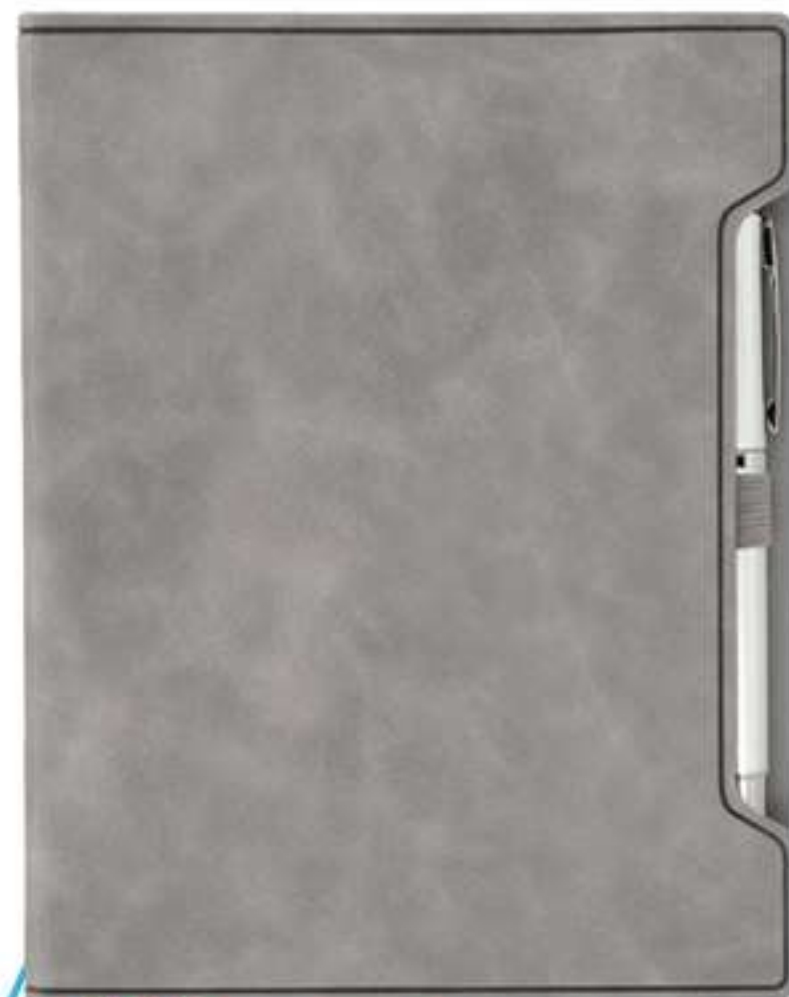

WAATI

AG 003

MT Curpiel **M** 20.8 x 14.5 cm **E** 60 Pzas

MI 8 x 6 cm / Placa: 4 x 1.5 cm **TI** Grabado Láser / Tampografía / Serigrafía

Agenda diaria con calendario de 2023 a 2026 con 140 hojas rayadas, placa con broche magnetico, dentro de sus apartados contiene: datos personales, teléfonos de emergencia y festividades personales.

MEET

AG 001

MT Poliuretano **M** 16.5 x 21 cm

E 60 Pzas **MI** 12 x 16 cm

TI Grabado Láser / Tampografía / Serigrafía / Bajo Relieve

Agenda diaria con calendario de 2023 a 2026 con 120 hojas de raya. Dentro de sus apartados contiene: datos personales, teléfonos de emergencia y festividades personales. Incluye bolígrafo.