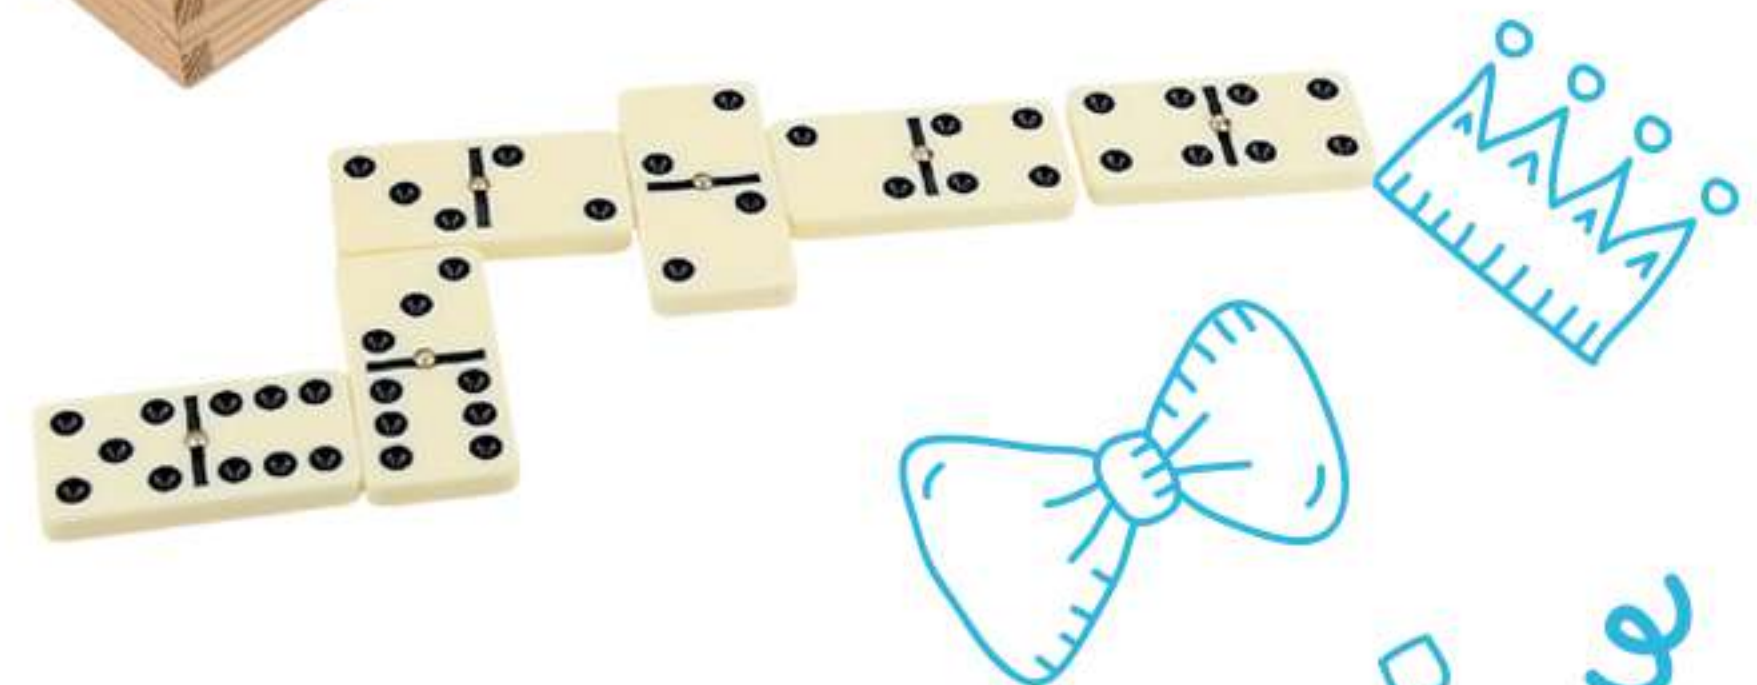

ARES

TL 002

MT Madera / Plástico M 18.5 x 4 cm E 60 Pzas MI 14 x 4 cm

TI Serigrafía / Tampografía / Grabado Láser / Bajo Relieve

| Dominó de plástico con estuche de madera.