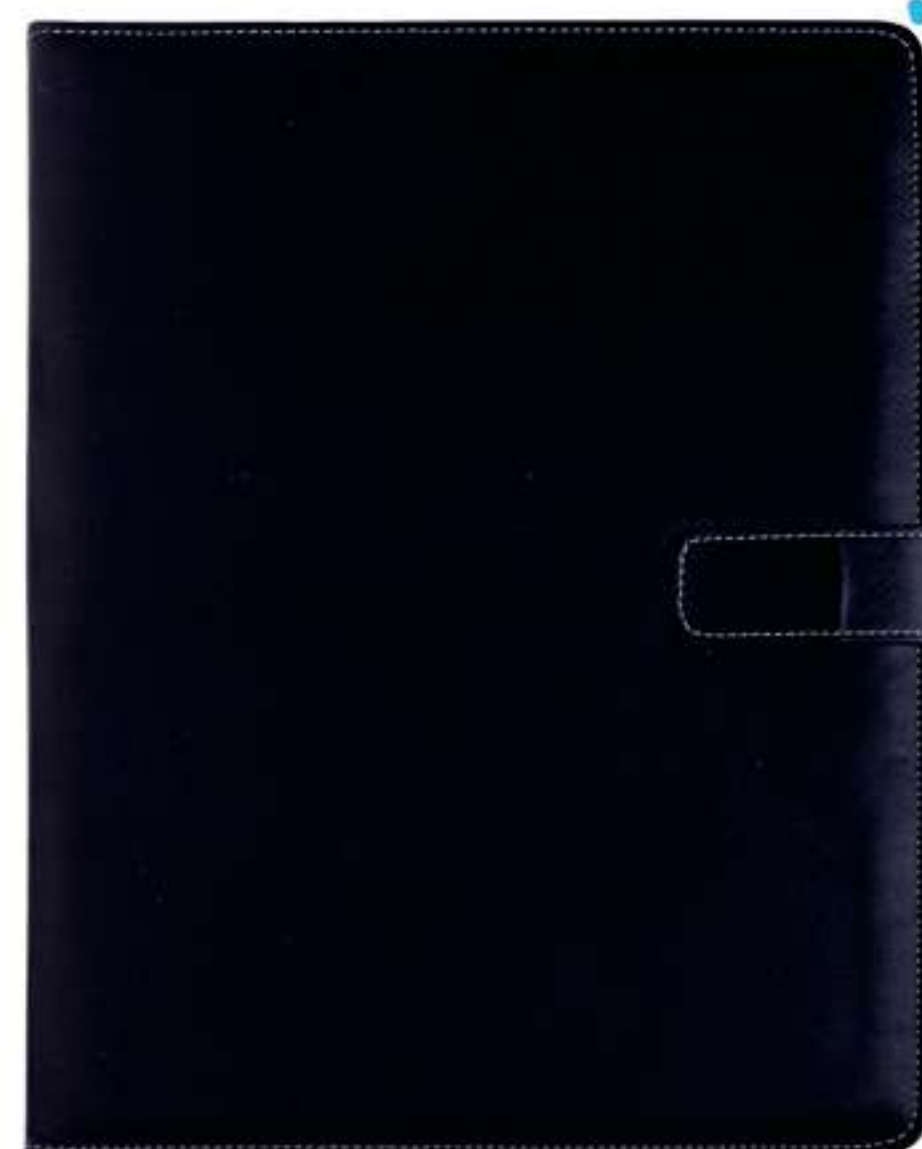

## MEET

AG 001

**MT** Poliuretano **M** 16.5 x 21 cm

**E** 60 Pzas **MI** 12 x 16 cm

**TI** Grabado Láser / Tampografía / Serigrafía / Bajo Relieve

Agenda diaria con calendario de 2023 a 2026 con 120 hojas de raya. Dentro de sus apartados contiene: datos personales, teléfonos de emergencia y festividades personales. Incluye bolígrafo.