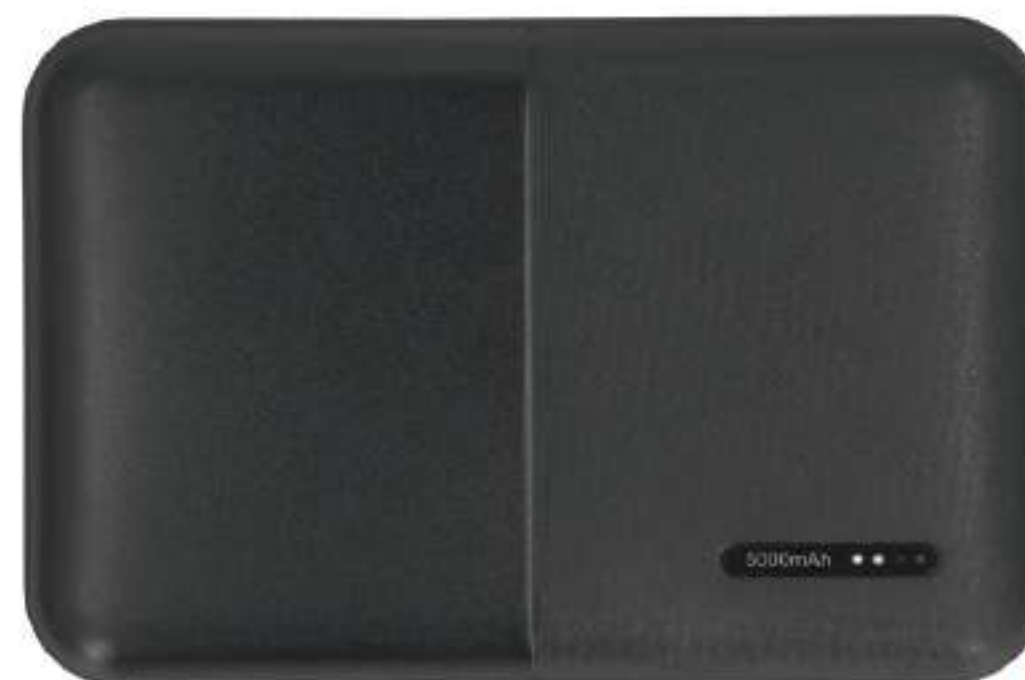

LOAD

NUEVO

SO 147

MT Plástico M 6.5 x 9.6 cm E 100 Pzas MI 4 x 6 cm TI Serigrafía / Tampografía

Power Bank de acabado rubber con 3,000 mAh, círculo magnético y cable de carga tipo C.

360°

POTENT

SO 083

MT Plástico M 6.5 x 9.8 cm E 200 Pzas MI 4 x 3.5 cm TI Serigrafía / Tampografía

Batería portátil de plástico para suministro de carga de teléfonos, tablets, cámaras digitales, juegos, mp3, mp4, con botón de encendido y apagado, 2 puertos de salida USB, entrada micro USB e indicador de carga. Cap. 5000 mAh.

Capacidad
5,000 mAh.