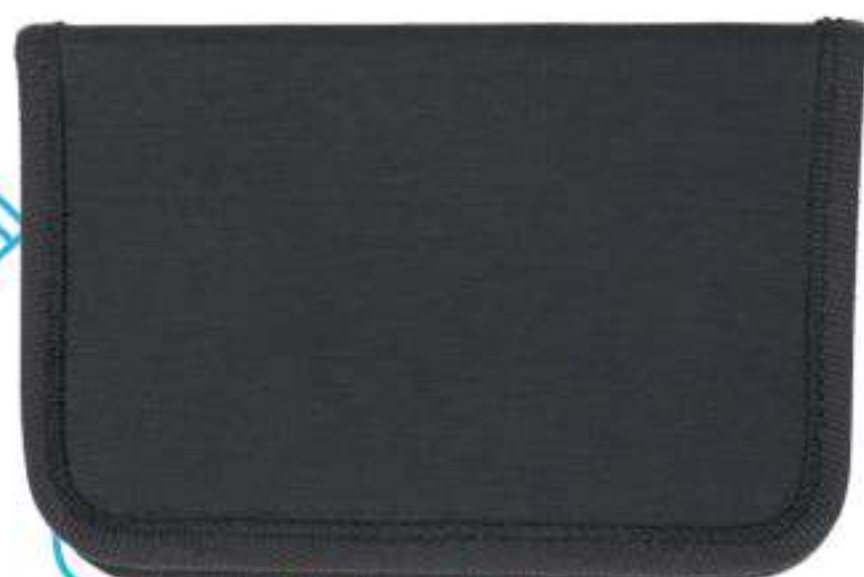

CONQUER

HR 02

MT Metal / Plástico **M** 16 cm de diámetro **E** 24 Pzas **MI** 3 x 3 cm **TI** Serigrafía / Tampografía

Set de herramientas en forma de neumático. Contiene 2 pinzas, 6 desarmadores, 1 destornillador, 4 dados y 10 puntas.

CORY

HR 021

MT Poliéster / Metal **M** 16 x 10 cm **E** 48 Pzas **MI** 11 x 7 cm **TI** Serigrafía / Tampografía

Set de herramientas en estuche de poliéster que contiene 23 piezas: Desarmador plano con probador de corriente, pinzas de punta, 4 dados, 1 desarmador con extensión y adaptador para 9 puntas intercambiables y 6 desarmadores de precisión.